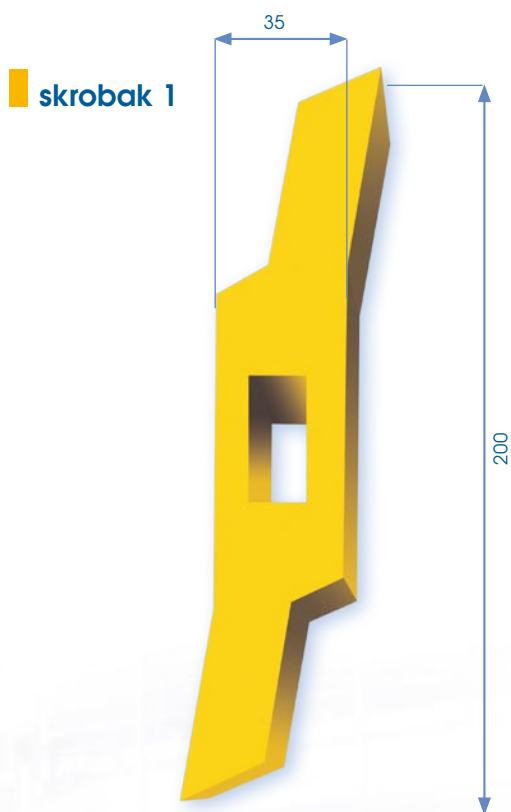

wkłady do skrobaków

skrobak 5
szerokość modułu: 150 mm

skrobak 6
szerokość modułu: 154 mm

skrobak 7
szerokość modułu: 160 mm

skrobak 8
szerokość modułu: 110 mm