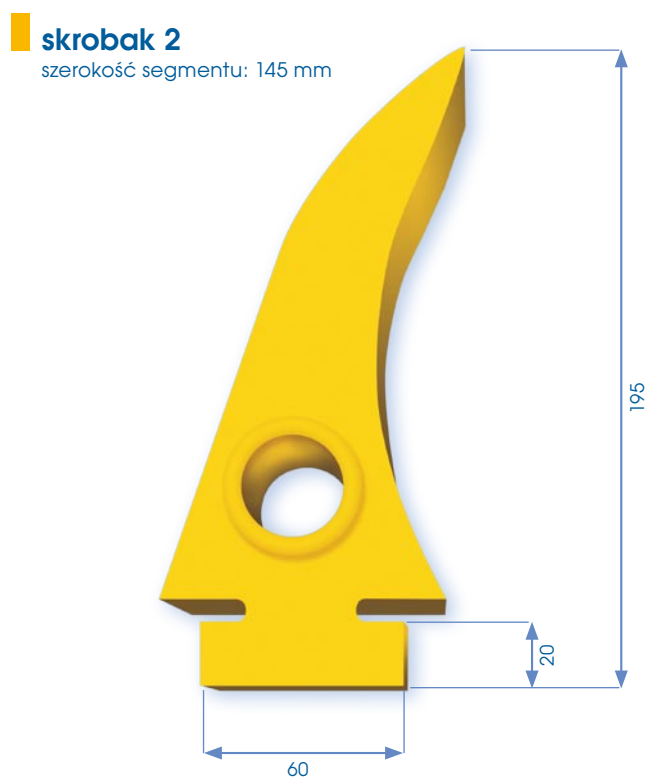

wkłady do skrobaków

skrobak 5
szerokość modułu: 150 mm

skrobak 6
szerokość modułu: 154 mm

skrobak 7
szerokość modułu: 160 mm

skrobak 8
szerokość modułu: 110 mm