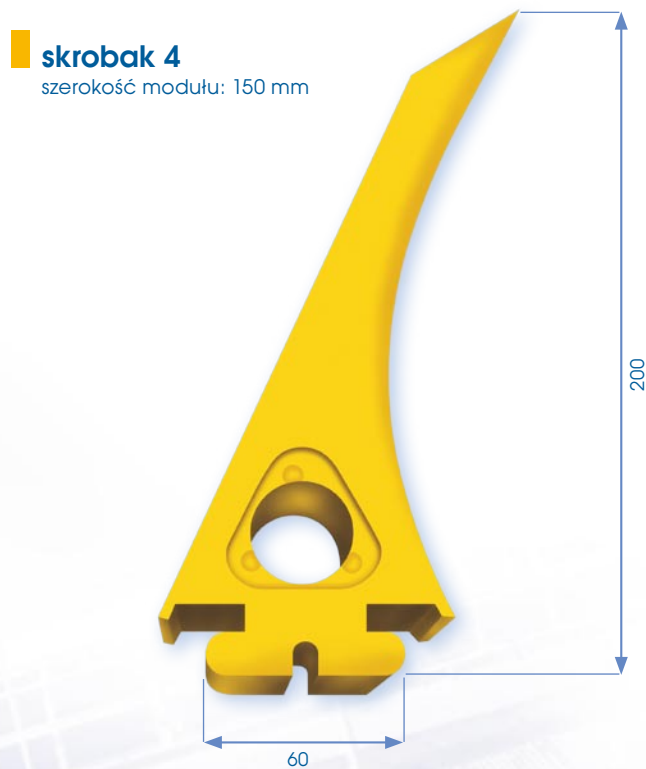

wkłady do skrobaków

skrobak 5
szerokość modułu: 150 mm

skrobak 6
szerokość modułu: 154 mm

skrobak 7
szerokość modułu: 160 mm

skrobak 8
szerokość modułu: 110 mm