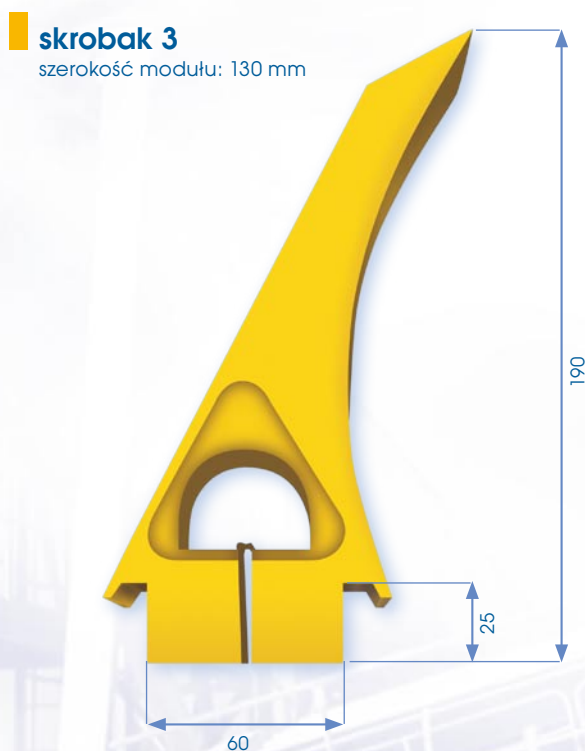

wkłady do skrobaków

skrobak 5
szerokość modułu: 150 mm

skrobak 6
szerokość modułu: 154 mm

skrobak 7
szerokość modułu: 160 mm

skrobak 8
szerokość modułu: 110 mm